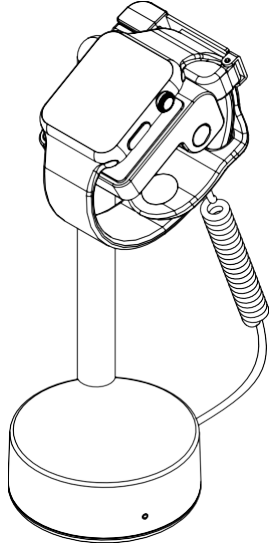

## WS2

Hướng dẫn thúc đẩy bán hàng

**1a** Sử dụng OneKEY đã được tích điện và mã hóa để tắt kích hoạt báo động inVue mà giá đỡ WS2 được cắm vào. Đối với Thiết bị báo động Zips, hãy đặt OneKEY lên ống kính hồng ngoại và nhấn nút. Sau đó đặt chìa khóa nam châm vào biểu tượng ổ khóa trên bộ phận báo động phía trên cảm biến. Đẩy nhẹ vào và rút phích cắm của cảm biến.

**1b** Nếu sử dụng hệ thống S2865, hãy đặt OneKEY đã được tích điện và mã hóa vào Điểm hồng ngoại từ xa được kết nối với hệ thống và nhấn nút. Tháo cảm biến khỏi Hộp nguồn/Báo động S2865.

**2a** Nếu tháo giá đỡ ra khỏi vị trí, hãy sử dụng dụng cụ tháo có lưới nạo (DNTX93) để phá vỡ liên kết dính giữa giá đỡ và bề mặt cố định.

**2b** Nếu giá đỡ WS2 sẽ được lắp đặt lại, hãy bóc chất kết dính cũ khỏi đáy giá đỡ.

**2c** Nếu thay đổi cáp đai nẹp, hãy tháo nó ra tại thời điểm này.

**2d** Dùng khăn ẩm còn để lau sạch toàn bộ chất kết dính còn sót lại ở đáy giá đỡ. Để nó khô hoàn toàn.

- 3 Sử dụng đầu tua vít TT8 để nới lỏng vít trong đai nẹp. **KHÔNG** cố gắng tháo vít hoàn toàn.

- 4 Nâng đai nẹp lên

- 5 Rút cảm biến uốn hoặc cảm biến có khay ra khỏi cổng bên trong đai nẹp.

- 6 Tháo cảm biến có khay bằng cách cạy cẩn thận một bên bằng tay. Tiếp tục nhấc cảm biến có khay ra khỏi đồng hồ cho đến khi nó được tháo ra.