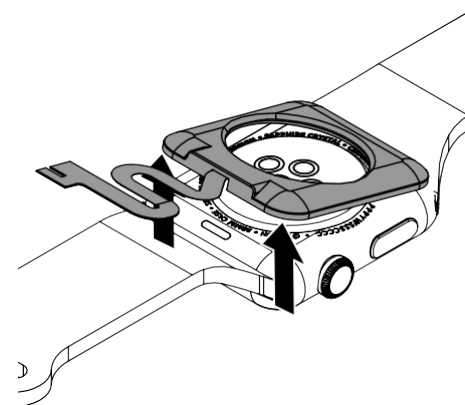

- 3 Sử dụng đầu tua vít TT8 để nới lỏng vít trong đai nẹp. **KHÔNG** cố gắng tháo vít hoàn toàn.

- 4 Nâng đai nẹp lên

- 5 Rút cảm biến uốn hoặc cảm biến có khay ra khỏi cổng bên trong đai nẹp.

- 6 Tháo cảm biến có khay bằng cách cạy cẩn thận một bên bằng tay. Tiếp tục nhấc cảm biến có khay ra khỏi đồng hồ cho đến khi nó được tháo ra.