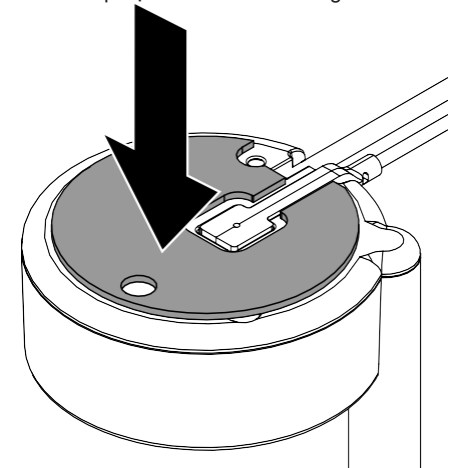

**1b** Nếu sử dụng hệ thống S2865, hãy đặt OneKEY đã được tích điện và mã hóa vào Điểm hồng ngoại từ xa được kết nối với hệ thống và nhấn nút. Tháo cảm biến khỏi Hộp nguồn/Báo động S2865.

**2a** Nếu tháo giá đỡ ra khỏi vị trí, hãy sử dụng dụng cụ tháo có lưới nạo (DNTX93) để phá vỡ liên kết dính giữa giá đỡ và bề mặt cố định.

**2b** Nếu giá đỡ WS2 sẽ được lắp đặt lại, hãy bóc chất kết dính cũ khỏi đáy giá đỡ.

**2c** Nếu thay đổi cáp đai nẹp, hãy tháo nó ra tại thời điểm này.

**2d** Dùng khăn ẩm còn để lau sạch toàn bộ chất kết dính còn sót lại ở đáy giá đỡ. Để nó khô hoàn toàn.

**2e** Loại bỏ một trong số các chất kết dính thay thế (ADH2120) khỏi lớp lót của nó và căn chỉnh nó với đáy của giá đỡ. và căn chỉnh nó với đáy của giá đỡ. Ấn chặt keo dán vào bề mặt đáy của giá đỡ ít nhất 10 giây. **Lưu ý:** Giá đỡ hiện đã sẵn sàng được lắp đặt để biết thêm thông tin.

- 3 Sử dụng đầu tua vít TT8 để nới lỏng vít trong đai nẹp. **KHÔNG** cố gắng tháo vít hoàn toàn.

- 4 Nâng đai nẹp lên

- 5 Rút cảm biến uốn hoặc cảm biến có khay ra khỏi cổng bên trong đai nẹp.

- 6 Tháo cảm biến có khay bằng cách cạy cẩn thận một bên bằng tay. Tiếp tục nhấc cảm biến có khay ra khỏi đồng hồ cho đến khi nó được tháo ra.