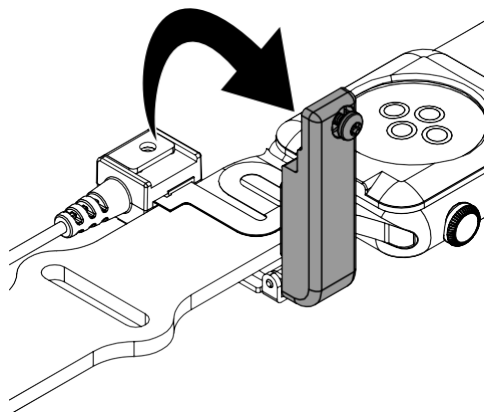

**1b** Nếu sử dụng hệ thống S2865, hãy đặt OneKEY đã được tích điện và mã hóa vào Điểm hồng ngoại từ xa được kết nối với hệ thống và nhấn nút. Tháo cảm biến khỏi Hộp nguồn/Báo động S2865.

**2a** Nếu tháo giá đỡ ra khỏi vị trí, hãy sử dụng dụng cụ tháo có lưới nạo (DNTX93) để phá vỡ liên kết dính giữa giá đỡ và bề mặt cố định.

**2b** Nếu giá đỡ WS2 sẽ được lắp đặt lại, hãy bóc chất kết dính cũ khỏi đáy giá đỡ.

**2c** Nếu thay đổi cáp đai nẹp, hãy tháo nó ra tại thời điểm này.

**2d** Dùng khăn ẩm còn để lau sạch toàn bộ chất kết dính còn sót lại ở đáy giá đỡ. Để nó khô hoàn toàn.

**2e** Loại bỏ một trong số các chất kết dính thay thế (ADH2120) khỏi lớp lót của nó và căn chỉnh nó với đáy của giá đỡ. và căn chỉnh nó với đáy của giá đỡ. Ấn chặt keo dán vào bề mặt đáy của giá đỡ ít nhất 10 giây. **Lưu ý:** Giá đỡ hiện đã sẵn sàng được lắp đặt để biết thêm thông tin.

- 3 Sử dụng đầu tua vít TT8 để nới lỏng vít trong đai nẹp. **KHÔNG** cố gắng tháo vít hoàn toàn.

- 4 Nâng đai nẹp lên

- 5 Rút cảm biến uốn hoặc cảm biến có khay ra khỏi cổng bên trong đai nẹp.

- 6 Tháo cảm biến có khay bằng cách cạy cẩn thận một bên bằng tay. Tiếp tục nhấc cảm biến có khay ra khỏi đồng hồ cho đến khi nó được tháo ra.