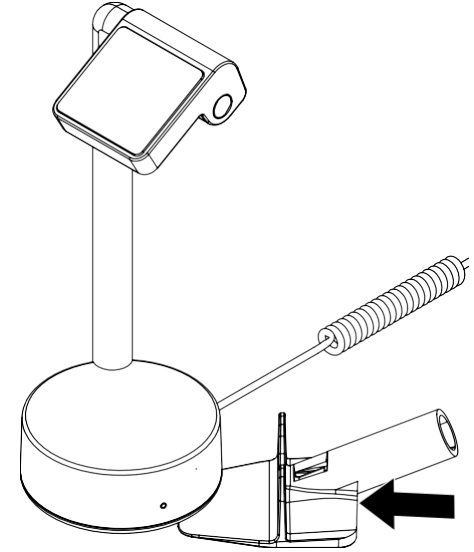

## WS2

Hướng dẫn thúc đẩy bán hàng

**1a** Sử dụng OneKEY đã được tích điện và mã hóa để tắt kích hoạt báo động inVue mà giá đỡ WS2 được cắm vào. Đối với Thiết bị báo động Zips, hãy đặt OneKEY lên ống kính hồng ngoại và nhấn nút. Sau đó đặt chìa khóa nam châm vào biểu tượng ổ khóa trên bộ phận báo động phía trên cảm biến. Đẩy nhẹ vào và rút phích cắm của cảm biến.

**1b** Nếu sử dụng hệ thống S2865, hãy đặt OneKEY đã được tích điện và mã hóa vào Điểm hồng ngoại từ xa được kết nối với hệ thống và nhấn nút. Tháo cảm biến khỏi Hộp nguồn/Báo động S2865.

**2a** Nếu tháo giá đỡ ra khỏi vị trí, hãy sử dụng dụng cụ tháo có lưới nạo (DNTX93) để phá vỡ liên kết dính giữa giá đỡ và bề mặt cố định.

**2b** Nếu giá đỡ WS2 sẽ được lắp đặt lại, hãy bóc chất kết dính cũ khỏi đáy giá đỡ.

**2c** Nếu thay đổi cáp đai nẹp, hãy tháo nó ra tại thời điểm này.

**2d** Dùng khăn ẩm còn để lau sạch toàn bộ chất kết dính còn sót lại ở đáy giá đỡ. Để nó khô hoàn toàn.

- 3 Sử dụng đầu tua vít TT8 để nới lỏng vít trong đai nẹp. **KHÔNG** cố gắng tháo vít hoàn toàn.

- 4 Nâng đai nẹp lên

- 5 Rút cảm biến uốn hoặc cảm biến có khay ra khỏi cổng bên trong đai nẹp.

- 6 Tháo cảm biến có khay bằng cách cạy cẩn thận một bên bằng tay. Tiếp tục nhấc cảm biến có khay ra khỏi đồng hồ cho đến khi nó được tháo ra.