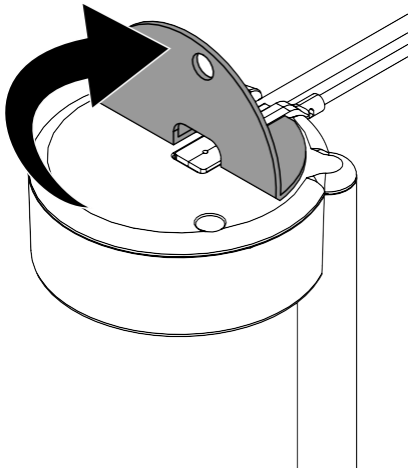

2b Nếu giá đỡ WS2 sẽ được lắp đặt lại, hãy bóc chất kết dính cũ khỏi đáy giá đỡ.