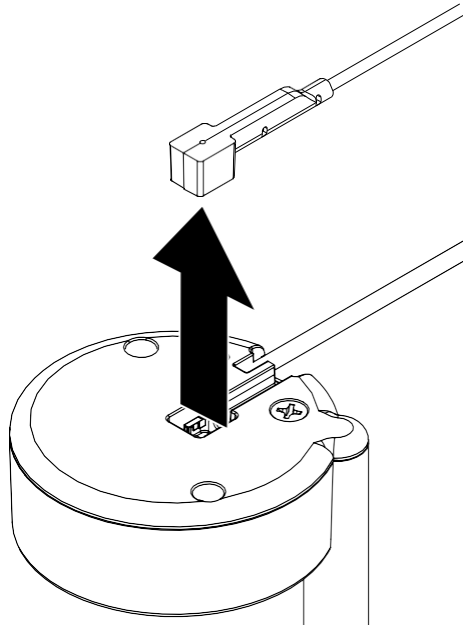

## WS2

Hướng dẫn thúc đẩy bán hàng

**1a** Sử dụng OneKEY đã được tích điện và mã hóa để tắt kích hoạt báo động inVue mà giá đỡ WS2 được cắm vào. Đối với Thiết bị báo động Zips, hãy đặt OneKEY lên ống kính hồng ngoại và nhấn nút. Sau đó đặt chìa khóa nam châm vào biểu tượng ổ khóa trên bộ phận báo động phía trên cảm biến. Đẩy nhẹ vào và rút phích cắm của cảm biến.

**1b** Nếu sử dụng hệ thống S2865, hãy đặt OneKEY đã được tích điện và mã hóa vào Điểm hồng ngoại từ xa được kết nối với hệ thống và nhấn nút. Tháo cảm biến khỏi Hộp nguồn/Báo động S2865.

**2a** Nếu tháo giá đỡ ra khỏi vị trí, hãy sử dụng dụng cụ tháo có lưới nạo (DNTX93) để phá vỡ liên kết dính giữa giá đỡ và bề mặt cố định.

**2b** Nếu giá đỡ WS2 sẽ được lắp đặt lại, hãy bóc chất kết dính cũ khỏi đáy giá đỡ.

**2c** Nếu thay đổi cáp đai nẹp, hãy tháo nó ra tại thời điểm này.

**2d** Dùng khăn ẩm còn để lau sạch toàn bộ chất kết dính còn sót lại ở đáy giá đỡ. Để nó khô hoàn toàn.

- 3 Sử dụng đầu tua vít TT8 để nới lỏng vít trong đai nẹp. **KHÔNG** cố gắng tháo vít hoàn toàn.

- 4 Nâng đai nẹp lên

- 5 Rút cảm biến uốn hoặc cảm biến có khay ra khỏi cổng bên trong đai nẹp.

- 6 Tháo cảm biến có khay bằng cách cạy cẩn thận một bên bằng tay. Tiếp tục nhấc cảm biến có khay ra khỏi đồng hồ cho đến khi nó được tháo ra.