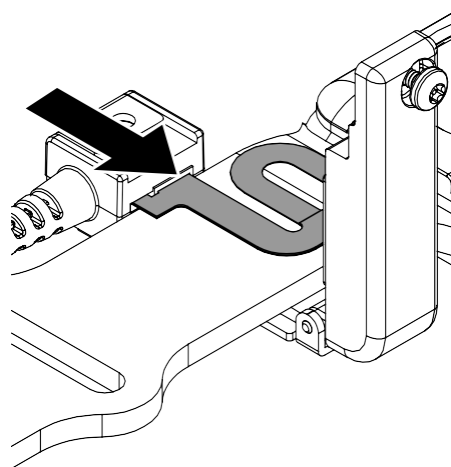

**2e** Loại bỏ một trong số các chất kết dính thay thế (ADH2120) khỏi lớp lót của nó và căn chỉnh nó với đáy của giá đỡ. và căn chỉnh nó với đáy của giá đỡ. Ấn chặt keo dán vào bề mặt đáy của giá đỡ ít nhất 10 giây. **Lưu ý:** Giá đỡ hiện đã sẵn sàng được lắp đặt để biết thêm thông tin.

- 3 Sử dụng đầu tua vít TT8 để nới lỏng vít trong đai nẹp. **KHÔNG** cố gắng tháo vít hoàn toàn.

- 4 Nâng đai nẹp lên

- 5 Rút cảm biến uốn hoặc cảm biến có khay ra khỏi cổng bên trong đai nẹp.

- 6 Tháo cảm biến có khay bằng cách cạy cẩn thận một bên bằng tay. Tiếp tục nhấc cảm biến có khay ra khỏi đồng hồ cho đến khi nó được tháo ra.