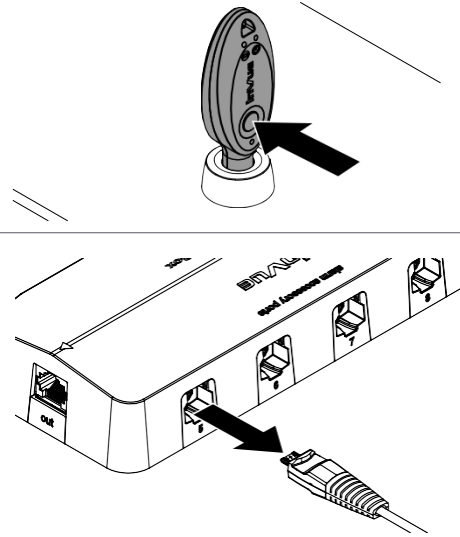

## WS2

Hướng dẫn thúc đẩy bán hàng

**1a** Sử dụng OneKEY đã được tích điện và mã hóa để tắt kích hoạt báo động inVue mà giá đỡ WS2 được cắm vào. Đối với Thiết bị báo động Zips, hãy đặt OneKEY lên ống kính hồng ngoại và nhấn nút. Sau đó đặt chìa khóa nam châm vào biểu tượng ổ khóa trên bộ phận báo động phía trên cảm biến. Đẩy nhẹ vào và rút phích cắm của cảm biến.

**1b** Nếu sử dụng hệ thống S2865, hãy đặt OneKEY đã được tích điện và mã hóa vào Điểm hồng ngoại từ xa được kết nối với hệ thống và nhấn nút. Tháo cảm biến khỏi Hộp nguồn/Báo động S2865.

**2a** Nếu tháo giá đỡ ra khỏi vị trí, hãy sử dụng dụng cụ tháo có lưới nạo (DNTX93) để phá vỡ liên kết dính giữa giá đỡ và bề mặt cố định.

- 3 Sử dụng đầu tua vít TT8 để nới lỏng vít trong đai nẹp. **KHÔNG** cố gắng tháo vít hoàn toàn.

- 4 Nâng đai nẹp lên

- 5 Rút cảm biến uốn hoặc cảm biến có khay ra khỏi cổng bên trong đai nẹp.

- 6 Tháo cảm biến có khay bằng cách cạy cẩn thận một bên bằng tay. Tiếp tục nhấc cảm biến có khay ra khỏi đồng hồ cho đến khi nó được tháo ra.