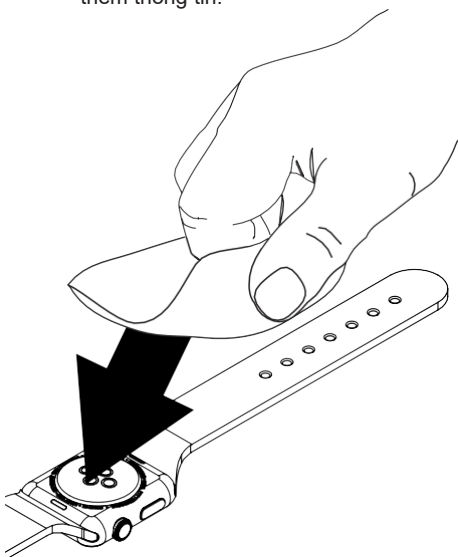

1. 7 Dùng khăn tẩm cồn lau sạch chất kết dính còn sót lại dưới đáy đồng hồ. Để cho nó khô hoàn toàn. Lưu ý: Đồng hồ hiện đã sẵn sàng để được lắp đặt lại. Tham khảo hướng dẫn lắp đặt để biết thêm thông tin.