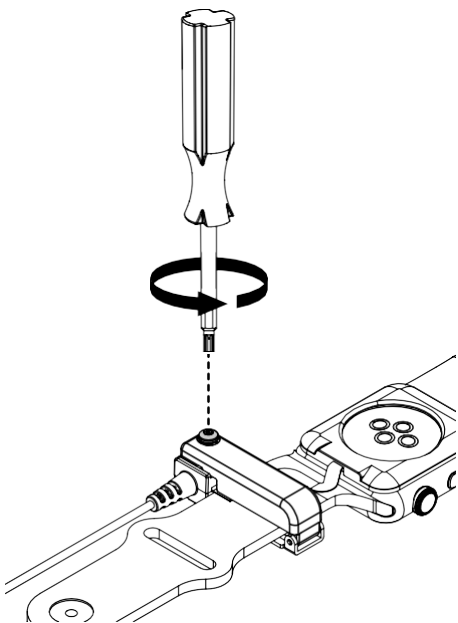

**1b** Nếu sử dụng hệ thống S2865, hãy đặt OneKEY đã được tích điện và mã hóa vào Điểm hồng ngoại từ xa được kết nối với hệ thống và nhấn nút. Tháo cảm biến khỏi Hộp nguồn/Báo động S2865.

**2a** Nếu tháo giá đỡ ra khỏi vị trí, hãy sử dụng dụng cụ tháo có lưới nạo (DNTX93) để phá vỡ liên kết dính giữa giá đỡ và bề mặt cố định.

**2b** Nếu giá đỡ WS2 sẽ được lắp đặt lại, hãy bóc chất kết dính cũ khỏi đáy giá đỡ.

**2c** Nếu thay đổi cáp đai nẹp, hãy tháo nó ra tại thời điểm này.

**2d** Dùng khăn ẩm còn để lau sạch toàn bộ chất kết dính còn sót lại ở đáy giá đỡ. Để nó khô hoàn toàn.

**2e** Loại bỏ một trong số các chất kết dính thay thế (ADH2120) khỏi lớp lót của nó và căn chỉnh nó với đáy của giá đỡ. và căn chỉnh nó với đáy của giá đỡ. Ấn chặt keo dán vào bề mặt đáy của giá đỡ ít nhất 10 giây. **Lưu ý:** Giá đỡ hiện đã sẵn sàng được lắp đặt để biết thêm thông tin.

- 3 Sử dụng đầu tua vít TT8 để nới lỏng vít trong đai nẹp. **KHÔNG** cố gắng tháo vít hoàn toàn.

- 4 Nâng đai nẹp lên

- 5 Rút cảm biến uốn hoặc cảm biến có khay ra khỏi cổng bên trong đai nẹp.

- 6 Tháo cảm biến có khay bằng cách cạy cẩn thận một bên bằng tay. Tiếp tục nhấc cảm biến có khay ra khỏi đồng hồ cho đến khi nó được tháo ra.