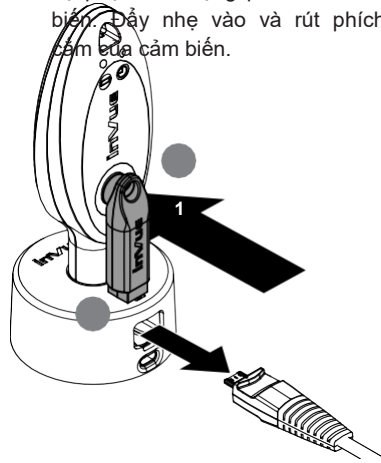

## WS2

Hướng dẫn thúc đẩy bán hàng

**1a** Sử dụng OneKEY đã được tích điện và mã hóa để tắt kích hoạt báo động inVue mà giá đỡ WS2 được cắm vào. Đối với Thiết bị báo động Zips, hãy đặt OneKEY lên ống kính hồng ngoại và nhấn nút. Sau đó đặt chìa khóa nam châm vào biểu tượng ổ khóa trên bộ phận báo động phía trên cảm biến. Đẩy nhẹ vào và rút phích cắm của cảm biến.

**1b** Nếu sử dụng hệ thống S2865, hãy đặt OneKEY đã được tích điện và mã hóa vào Điểm hồng ngoại từ xa được kết nối với hệ thống và nhấn nút. Tháo cảm biến khỏi Hộp nguồn/Báo động S2865.

**2a** Nếu tháo giá đỡ ra khỏi vị trí, hãy sử dụng dụng cụ tháo có lưới nạo (DNTX93) để phá vỡ liên kết dính giữa giá đỡ và bề mặt cố định.

**2b** Nếu giá đỡ WS2 sẽ được lắp đặt lại, hãy bóc chất kết dính cũ khỏi đáy giá đỡ.

**2c** Nếu thay đổi cáp đai nẹp, hãy tháo nó ra tại thời điểm này.

**2d** Dùng khăn ẩm còn để lau sạch toàn bộ chất kết dính còn sót lại ở đáy giá đỡ. Để nó khô hoàn toàn.

- 3 Sử dụng đầu tua vít TT8 để nới lỏng vít trong đai nẹp. **KHÔNG** cố gắng tháo vít hoàn toàn.

- 4 Nâng đai nẹp lên

- 5 Rút cảm biến uốn hoặc cảm biến có khay ra khỏi cổng bên trong đai nẹp.

- 6 Tháo cảm biến có khay bằng cách cạy cẩn thận một bên bằng tay. Tiếp tục nhấc cảm biến có khay ra khỏi đồng hồ cho đến khi nó được tháo ra.