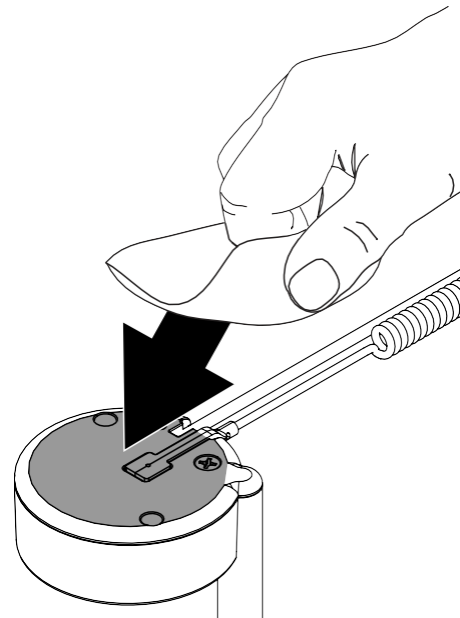

## WS2

Hướng dẫn thúc đẩy bán hàng

**1a** Sử dụng OneKEY đã được tích điện và mã hóa để tắt kích hoạt báo động inVue mà giá đỡ WS2 được cắm vào. Đối với Thiết bị báo động Zips, hãy đặt OneKEY lên ống kính hồng ngoại và nhấn nút. Sau đó đặt chìa khóa nam châm vào biểu tượng ổ khóa trên bộ phận báo động phía trên cảm biến. Đẩy nhẹ vào và rút phích cắm của cảm biến.

**1b** Nếu sử dụng hệ thống S2865, hãy đặt OneKEY đã được tích điện và mã hóa vào Điểm hồng ngoại từ xa được kết nối với hệ thống và nhấn nút. Tháo cảm biến khỏi Hộp nguồn/Báo động S2865.

**2a** Nếu tháo giá đỡ ra khỏi vị trí, hãy sử dụng dụng cụ tháo có lưới nạo (DNTX93) để phá vỡ liên kết dính giữa giá đỡ và bề mặt cố định.

**2b** Nếu giá đỡ WS2 sẽ được lắp đặt lại, hãy bóc chất kết dính cũ khỏi đáy giá đỡ.

**2c** Nếu thay đổi cáp đai nẹp, hãy tháo nó ra tại thời điểm này.

**2d** Dùng khăn ẩm còn để lau sạch toàn bộ chất kết dính còn sót lại ở đáy giá đỡ. Để nó khô hoàn toàn.