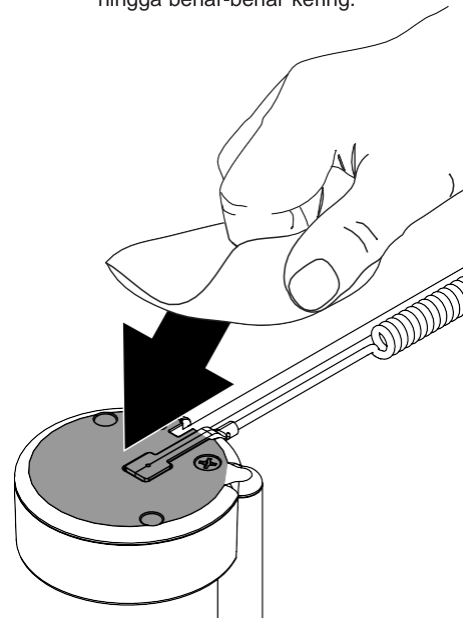

1. **2d** Pakai tisu alkohol untuk membersihkan sisa perekat dari bagian bawah stand. Tunggu hingga benar-benar kering.