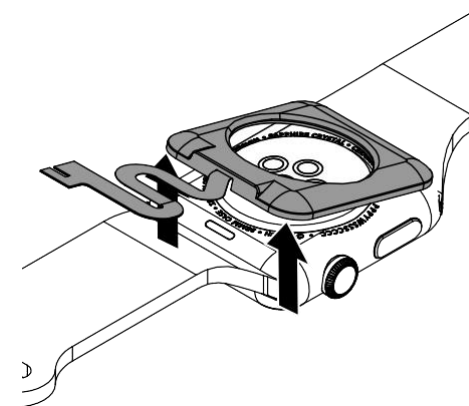

- 3 Pakai bit TT8 untuk melonggarkan baut di penjepit pita. JANGAN coba melepas baut sepenuhnya.

- 4 Angkat penjepit pita

- 5 Cabut sensor tray atau flex dari port di dalam penjepit pita.

- 6 Copot sensor tray dengan mencongkel satu sisi dengan tangan secara hati-hati. Kemudian angkat sensor tray dari arloji sampai terlepas.