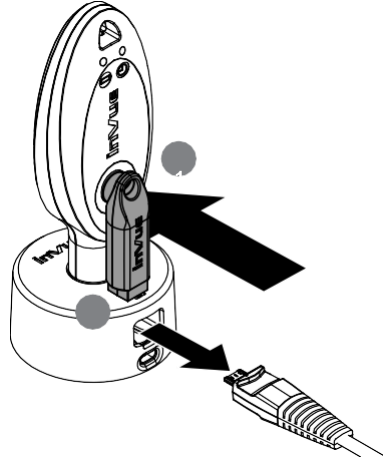

- 1a** Pakai OneKEY yang diisi dan diberi kode untuk menonaktifkan produk inVue tempat stand WS2 dicolokkan. Untuk Unit Alarm Zip, taruh OneKEY ke lensa IR dan tekan tombol. Kemudian taruh kunci magnet ke ikon kunci pada unit alarm di atas sensor. Dorong sedikit dan cabut sensor.

- 1b** Jika memakai sistem S2865, taruh OneKEY yang diisi dan diberi kode ke Remote IR Dot yang terhubung ke sistem dan tekan tombol. Copot sensor dari S2865 Alarm/Power Box.

- 2a** Jika mencopot stand dari posisinya, pakai alat scraper removal (DNTX93) untuk melonggarkan ikatan antara stand dan permukaan peralatan.

- 3 Pakai bit TT8 untuk melonggarkan baut di penjepit pita. JANGAN coba melepas baut sepenuhnya.

- 4 Angkat penjepit pita

- 5 Cabut sensor tray atau flex dari port di dalam penjepit pita.

- 6 Copot sensor tray dengan mencongkel satu sisi dengan tangan secara hati-hati. Kemudian angkat sensor tray dari arloji sampai terlepas.