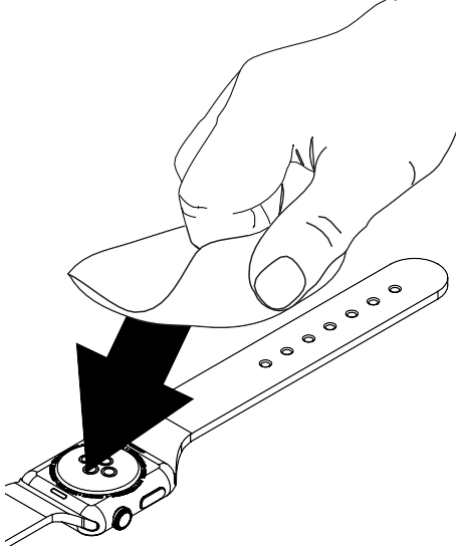

1. 7 Pakai tisu alkohol untuk membersihkan sisa perekat dari bagian bawah arloji. Tunggu hingga benar-benar kering.
   Catatan: Arloji sekarang siap untuk dipasang kembali. Periksa panduan instalasi untuk informasi lebih lanjut.