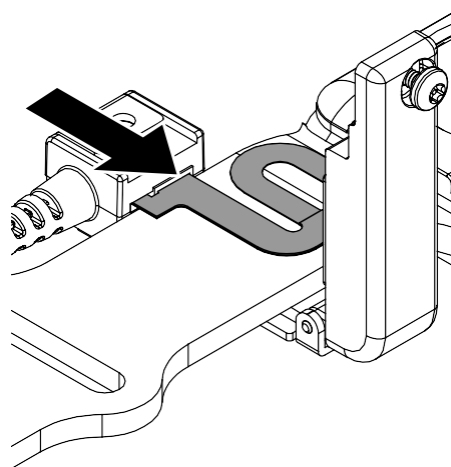

- 2e** Copot salah satu perekat pengganti (ADH2321) ari bagian belakangnya dan sejajarkan dengan bagian bawah stand. Ratakan menyeluruh setidaknya selama 10 detik.
Catatan: Sekarang Stand siap untuk dipasang kembali. Periksa panduan instalasi untuk informasi lebih lanjut.

- 3 Pakai bit TT8 untuk melonggarkan baut di penjepit pita. JANGAN coba melepas baut sepenuhnya.

- 4 Angkat penjepit pita

- 5 Cabut sensor tray atau flex dari port di dalam penjepit pita.

- 6 Copot sensor tray dengan mencongkel satu sisi dengan tangan secara hati-hati. Kemudian angkat sensor tray dari arloji sampai terlepas.