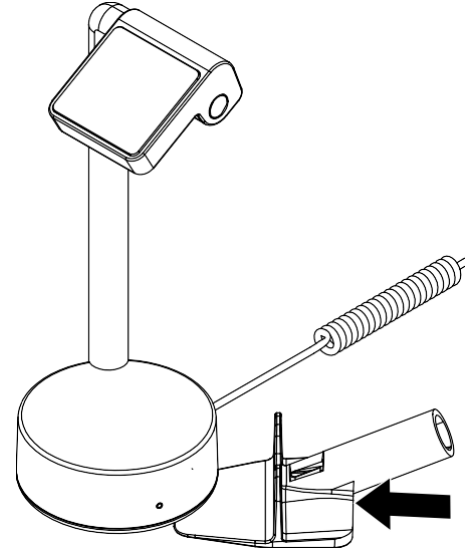

- 1a** Pakai OneKEY yang diisi dan diberi kode untuk menonaktifkan produk inVue tempat stand WS2 dicolokkan. Untuk Unit Alarm Zip, taruh OneKEY ke lensa IR dan tekan tombol. Kemudian taruh kunci magnet ke ikon kunci pada unit alarm di atas sensor. Dorong sedikit dan cabut sensor.

- 1b** Jika memakai sistem S2865, taruh OneKEY yang diisi dan diberi kode ke Remote IR Dot yang terhubung ke sistem dan tekan tombol. Copot sensor dari S2865 Alarm/Power Box.

- 2a** Jika mencopot stand dari posisinya, pakai alat scraper removal (DNTX93) untuk melonggarkan ikatan antara stand dan permukaan peralatan.