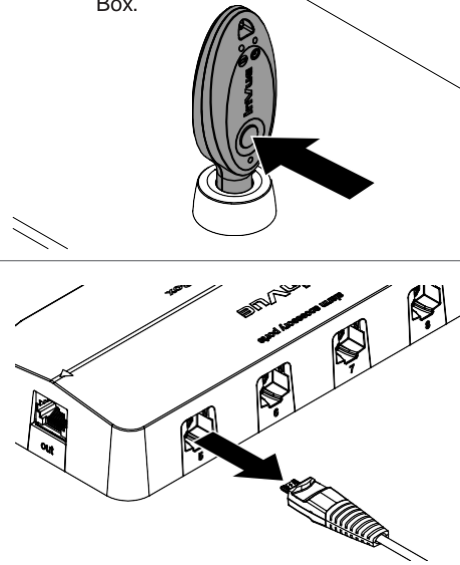

- 1a** Pakai OneKEY yang diisi dan diberi kode untuk menonaktifkan produk inVue tempat stand WS2 dicolokkan. Untuk Unit Alarm Zip, taruh OneKEY ke lensa IR dan tekan tombol. Kemudian taruh kunci magnet ke ikon kunci pada unit alarm di atas sensor. Dorong sedikit dan cabut sensor.

- 1b** Jika memakai sistem S2865, taruh OneKEY yang diisi dan diberi kode ke Remote IR Dot yang terhubung ke sistem dan tekan tombol. Copot sensor dari S2865 Alarm/Power Box.

- 2a** Jika mencopot stand dari posisinya, pakai alat scraper removal (DNTX93) untuk melonggarkan ikatan antara stand dan permukaan peralatan.