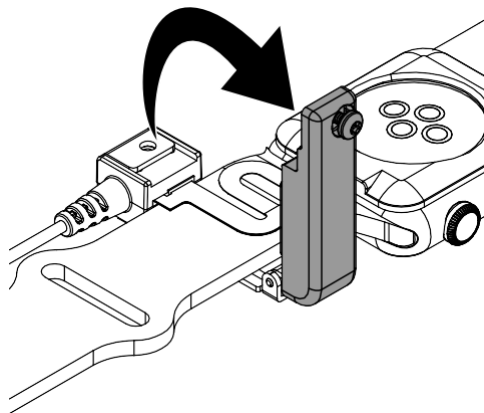

1. 5 Cabut sensor tray atau flex dari port di dalam penjepit pita.