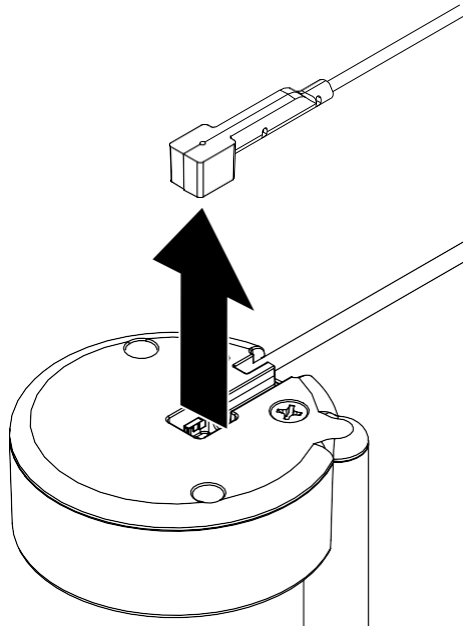

1. **2c** Jika mengganti kabel penjepit pita, copot sekarang juga.