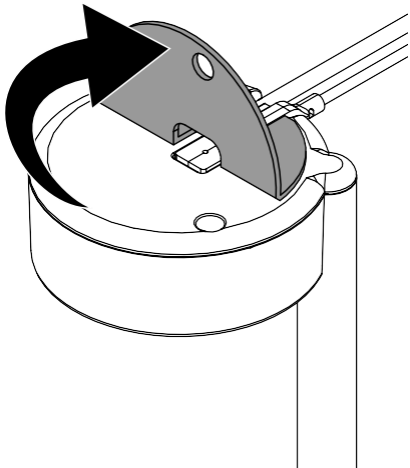

1. **2b** Jika Stand WS2 akan dipasang kembali, kupas perekat lama dari stand.