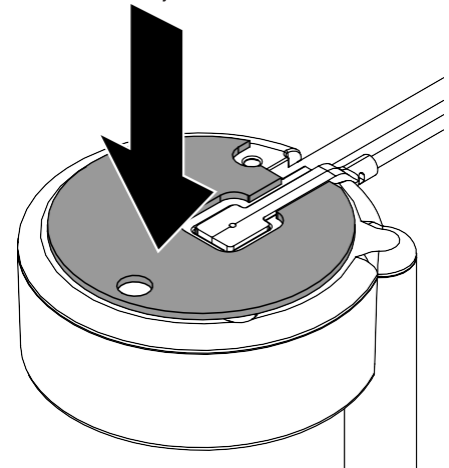

1. **2e** Copot salah satu perekat pengganti (ADH2321) ari bagian belakangnya dan sejajarkan dengan bagian bawah stand. Ratakan menyeluruh setidaknya selama 10 detik.
   Catatan: Sekarang Stand siap untuk dipasang kembali. Periksa panduan instalasi untuk informasi lebih lanjut.