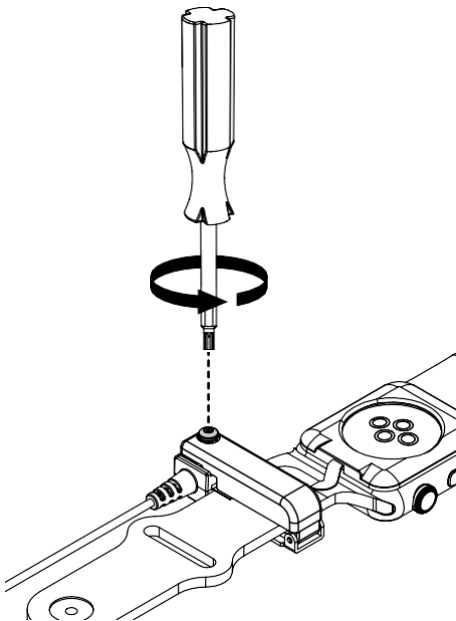

1. 3 Pakai bit TT8 untuk melonggarkan baut di penjepit pita. JANGAN coba melepas baut sepenuhnya.

1. 4 Angkat penjepit pita